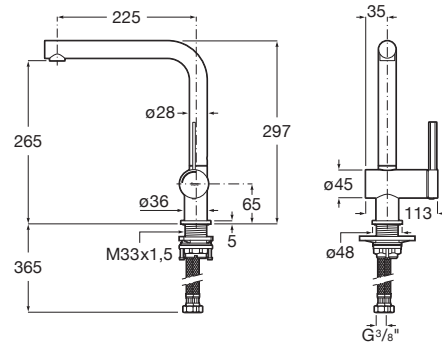

ONA

Mezclador monomando para cocina

PVPR (IVA INCLUIDO)

344,85 €

DIBUJOS TÉCNICOS

CARACTERÍSTICAS

Mezclador monomando para cocina con caño recto giratorio. Incluye enlaces de alimentación flexibles. Apertura en agua fría.

Ahorro de agua y energía

Apertura frontal en agua fría

Enlaces de alimentación flexibles incluidos

Garantía: 5 años

Lugar de instalación: Fregadero

Máxima Presión Dinámica (kPa): 5

Posición del tirador: Lateral

Rosca de la toma de agua: 3/8"

Tipo de aireador: Reparado

Tipo de desagüe: Desagüe no incluido

Tipo de grifería: Monomando

Tipo de instalación: De repisa

Válvula antirretorno

Evershine

Ona